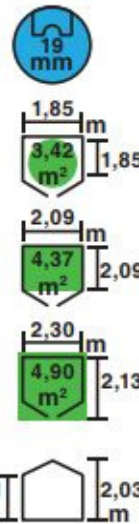

CASSETAS DE MADEIRA

— **NEOPRO** —

2023

ARMARIO AMBEAL
122 x 162 cm, 1,98 m²

Ref. 9714837

Material: Madera de abeto nórdico.

Forma de montaje: Paneles.
Techo: Aglomerado con tela asfáltica 15 mm.

Suelo: Incluido aglomerado.

PVP 509 €

CASETA ANTE
182 x 220 cm, 4,01 m²

Ref. 9714838

Material: Madera de abeto nórdico.

Forma de montaje: Paneles.
Techo: ESB con tela asfáltica 15 mm.

Suelo: Incluido OSB.

PVP 719 €

CASETA LOPUN
272 x 182 cm, 4,97 m²

Ref. 9714839

Material: Madera de abeto nórdico.

Forma de montaje: Paneles.
Techo: ESB con tela asfáltica 15 mm.

Suelo: Incluido OSB.

PVP 799 €

CASETA TISON CONTACT
200 x 203cm, 4,06 m²

Ref. 9714840
Material: Madera de abeto nórdico.
Forma de montaje: Paneles.
Techo: ESB con tela asfáltica 15 mm.
Suelo: No incluido.

CASETA HAYA
209 x 209cm, 4,37 m²

Ref. 9714841
Material: Madera de abeto nórdico.
Forma de montaje: Lamas machihembradas.
Techo: ESB con tela asfáltica 15 mm.
Suelo: En opción OSB.

CASETA MILOVIC NG
209 x 209 cm, 4,37 m²