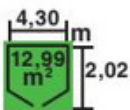

Techo: ESB con tela asfáltica de 15mm.
Suelo: No incluido.

CASETA DELICE CONTACT
579 x 308 cm, 17,81 m²

Ref. 9714849
Material: Madera de abeto nórdico.
Forma de montaje: Lamas machihembradas.

Techo: ESB con tela asfáltica de 15mm.
Suelo: No incluido.

PVP 1.649 €

PVP 2.899 €

CASETA TORCAL
398 x 298 cm, 11,86 m²

Ref. 9714850
Material: Madera de abeto nórdico.
Forma de montaje: Lamas machihembradas.
Techo: ESB con tela asfáltica de 15 mm.
Suelo: No incluido.