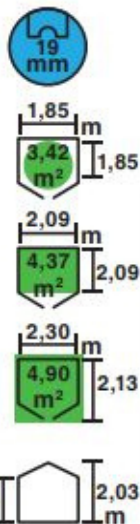

CASSETAS DE MADEIRA

— **NEOPRO** —

2023

ARMARIO AMBEAL
122 x 162 cm, 1,98 m²

Ref. 9714837

Material: Madera de abeto nórdico.

Forma de montaje: Paneles.
Techo: Aglomerado con tela asfáltica 15 mm.

Suelo: Incluido aglomerado.

PVP 509 €

CASETA ANTE
182 x 220 cm, 4,01 m²

Ref. 9714838

Material: Madera de abeto nórdico.

Forma de montaje: Paneles.
Techo: ESB con tela asfáltica 15 mm.

Suelo: Incluido OSB.

PVP 719 €

CASETA LOPUN
272 x 182 cm, 4,97 m²

Ref. 9714839

Material: Madera de abeto nórdico.

Forma de montaje: Paneles.
Techo: ESB con tela asfáltica 15 mm.

Suelo: Incluido OSB.

PVP 799 €

CASETA TISON CONTACT
200 x 203cm, 4,06 m²

Ref. 9714840
Material: Madera de abeto nórdico.
Forma de montaje: Paneles.
Techo: ESB con tela asfáltica 15 mm.
Suelo: No incluido.

CASETA HAYA
209 x 209cm, 4,37 m²

Ref. 9714841
Material: Madera de abeto nórdico.
Forma de montaje: Lamas machihembradas.
Techo: ESB con tela asfáltica 15 mm.
Suelo: En opción OSB.

CASETA MILOVIC NG
209 x 209 cm, 4,37 m²