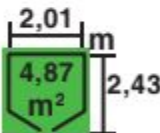

Ref. 9714838

Material: Madera de abeto nórdico.

Forma de montaje: Paneles.
Techo: ESB con tela asfáltica 15 mm.

Suelo: Incluido OSB.

PVP 719 €