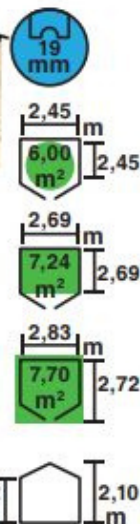

Ref. 9714842
Material: Madera de abeto nórdico.
Forma de montaje: Lamas machihembradas.
Techo: ESB con tela asfáltica 15 mm.
Suelo: En opción OSB.

PVP 899 €

PVP 985 €

PVP 999 €

PVP 1249 €