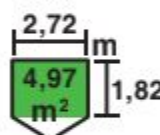

CASETA LOPUN
272 x 182 cm, 4,97 m²

Ref. 9714839

Material: Madera de abeto nórdico.

Forma de montaje: Paneles.
Techo: ESB con tela asfáltica 15 mm.

Suelo: Incluido OSB.

PVP 799 €