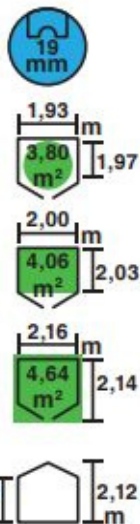

CASSETAS DE MADEIRA

— **NEOPRO** —

2023

ARMARIO AMBEAL
122 x 162 cm, 1,98 m²

Ref. 9714837

Material: Madera de abeto nórdico.

Forma de montaje: Paneles.
Techo: Aglomerado con tela asfáltica 15 mm.

Suelo: Incluido aglomerado.

PVP 509 €

CASETA ANTE
182 x 220 cm, 4,01 m²

Ref. 9714838

Material: Madera de abeto nórdico.

Forma de montaje: Paneles.
Techo: ESB con tela asfáltica 15 mm.

Suelo: Incluido OSB.

PVP 719 €

CASETA LOPUN
272 x 182 cm, 4,97 m²

Ref. 9714839

Material: Madera de abeto nórdico.

Forma de montaje: Paneles.
Techo: ESB con tela asfáltica 15 mm.

Suelo: Incluido OSB.

PVP 799 €

CASETA TISON CONTACT
200 x 203cm, 4,06 m²

Ref. 9714840
Material: Madera de abeto nórdico.
Forma de montaje: Paneles.
Techo: ESB con tela asfáltica 15 mm.
Suelo: No incluido.

CASETA HAYA
209 x 209cm, 4,37 m²

Ref. 9714841
Material: Madera de abeto nórdico.
Forma de montaje: Lamas machihembradas.
Techo: ESB con tela asfáltica 15 mm.
Suelo: En opción OSB.

CASETA MILOVIC NG
209 x 209 cm, 4,37 m²