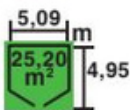

PVP 2.399 €

PVP 3.199 €

PVP 3.999 €