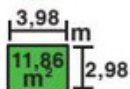

PVP 1.649 €

PVP 2.899 €

CASETA TORCAL
398 x 298 cm, 11,86 m²

Ref. 9714850
Material: Madera de abeto nórdico.
Forma de montaje: Lamas machihembradas.
Techo: ESB con tela asfáltica de 15 mm.
Suelo: No incluido.