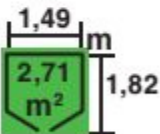

CASSETAS DE MADEIRA

— **NEOPRO** —

2023

ARMARIO AMBEAL
122 x 162 cm, 1,98 m²

Ref. 9714837

Material: Madera de abeto nórdico.

Forma de montaje: Paneles.
Techo: Aglomerado con tela asfáltica 15 mm.

Suelo: Incluido aglomerado.