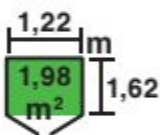

CASSETAS DE MADEIRA

— **NEOPRO** —

2023

ARMARIO AMBEAL
122 x 162 cm, 1,98 m²

Ref. 9714837

Material: Madera de abeto nórdico.

Forma de montaje: Paneles.
Techo: Aglomerado con tela asfáltica 15 mm.

Suelo: Incluido aglomerado.