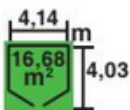

PVP 1.649 €

PVP 2.899 €

CASETA TORCAL
398 x 298 cm, 11,86 m²

Ref. 9714850
Material: Madera de abeto nórdico.
Forma de montaje: Lamas machihembradas.
Techo: ESB con tela asfáltica de 15 mm.
Suelo: No incluido.

CASETA VALLAURIS
398 x 398 cm, 15,84 m²

Ref. 9714851
Material: Madera de abeto nórdico.
Forma de montaje: Lamas machihembradas.
Techo: ESB con tela asfáltica de 15 mm.
Suelo: No incluido.

CASETA AVELIN
478 x 478 cm, 22,85 m²