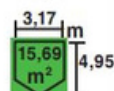

GARAGE GAMACHE
298 x 478cm, 14,24 m²

Ref. 9714854
Material: Madera de abeto nórdico.
Forma de montaje: Paneles.
Techo: Madera maciza de 16 mm con tela asfáltica de 15 mm.
Suelo: No incluido.