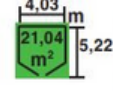

GARAGE GARODEAL
386 x 519 cm, 20,03 m²

Ref. 9714855
Material: Madera de abeto nórdico.
Forma de montaje: Lamas machihembradas.
Techo: Madera maciza de 16 mm con tela asfáltica de 15 mm.
Suelo: No incluido.