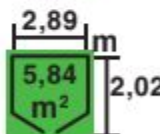

CASETA LOPUN
272 x 182 cm, 4,97 m²

Ref. 9714839

Material: Madera de abeto nórdico.

Forma de montaje: Paneles.
Techo: ESB con tela asfáltica 15 mm.

Suelo: Incluido OSB.

PVP 799 €