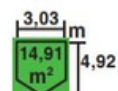

GARAGE GAROVE
273 x 4,61 cm, 12,57 m²

Ref. 9714853
Material: Madera de abeto nórdico.
Forma de montaje: Paneles.
Techo: Aglomerado con tela asfáltica 15 mm.
Suelo: No incluido.