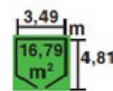

Ref. 9714853
Material: Madera de abeto nórdico.
Forma de montaje: Paneles.
Techo: Aglomerado con tela asfáltica 15 mm.
Suelo: No incluido.

GARAGE GAMACHE
298 x 478cm, 14,24 m²

Ref. 9714854
Material: Madera de abeto nórdico.
Forma de montaje: Paneles.
Techo: Madera maciza de 16 mm con tela asfáltica de 15 mm.
Suelo: No incluido.

GARAGE GARODEAL
386 x 519 cm, 20,03 m²

Ref. 9714855
Material: Madera de abeto nórdico.
Forma de montaje: Lamas machihembradas.
Techo: Madera maciza de 16 mm con tela asfáltica de 15 mm.
Suelo: No incluido.