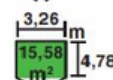

GARAGE GARODEAL
386 x 519 cm, 20,03 m²

Ref. 9714855
Material: Madera de abeto nórdico.
Forma de montaje: Lamas machihembradas.
Techo: Madera maciza de 16 mm con tela asfáltica de 15 mm.
Suelo: No incluido.